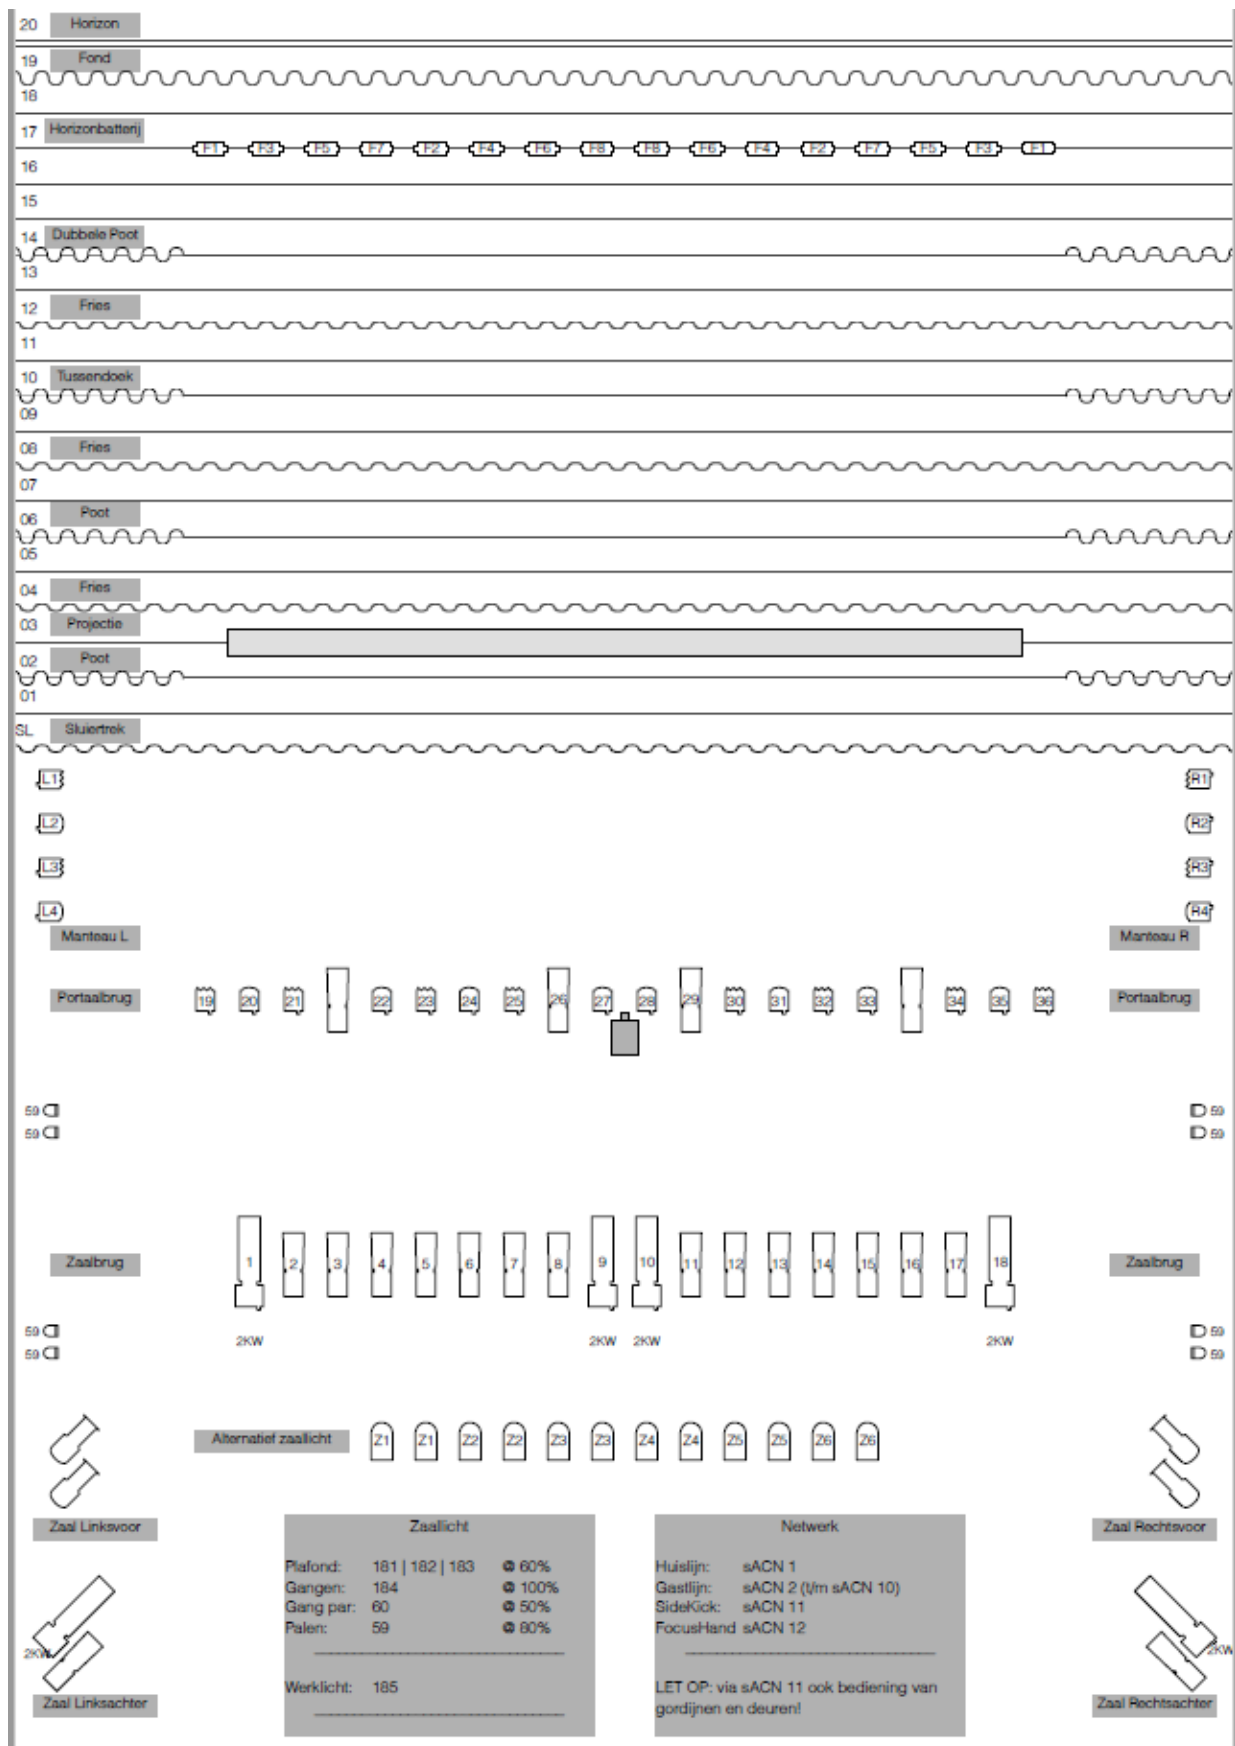

ALGEMEEN

Vlakke vloer theater (met lijst 12 x 5)

Toneel is gelijkvloers > stoelen lopen op (telescoop tribune)

Zaal capaciteit: 400 zitplaatsen

PODIUM

Podiummaten: 17 meter breed en 8 ½ meter diep

Speelvlak: 12 meter breed en 8 meter diep

Zijtoneel links minimaal 27 m²

Zijtoneel rechts minimaal 18 m²

Toneelopening: 12 meter breed en 5 meter hoog

Portaalhoogte vast op 5 meter hoogte

Toneelhoogte: 9 ½ meter
(maximale hoogte van trekken 9 meter)

GELUIDSINSTALLATIE

2 x d&b F2 top main

4 x d&b E1-LS Infill

2 x d&b E1-LS center cluster

2 x d&b E1-LS delay

2 x 18" sub

2 x d&b B1 sub

2 x d&b audio M15 (monitor)

Multicabel: 36 kanalen van zaal naar toneel

DIVERSEN

20 stuks podlumelement 2 x 1 meter,
verstelbaar in hoogte 20cm / 40 cm / 60 cm

Balletvloer zwart aanwezig

Piano aanwezig (geen vleugel)

St. Annastraat 60 | 5421 KC Gemert
 0492 36 23 50 | info@eendracht-gemert.nl
 IBAN NL55 RABO 0116 1610 27
 KvK 41089498 | www.eendracht-gemert.nl