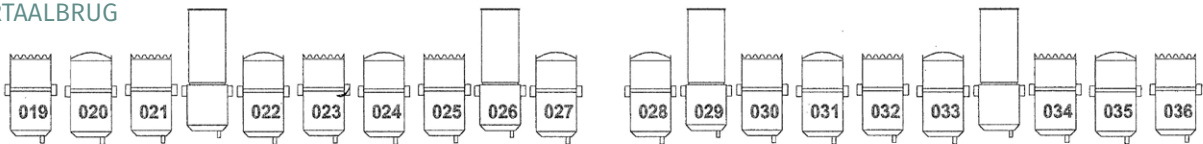

TREK .....

TREK .....

TREK .....

TREK .....

MANTEAU

PORTAALBRUG