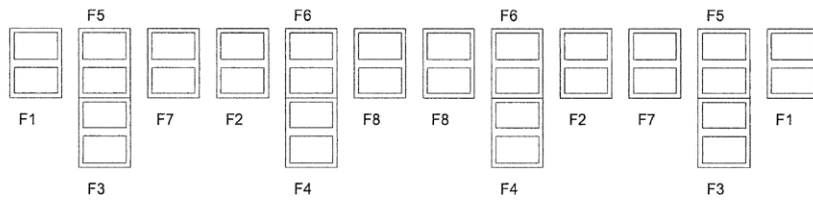

LICHTPLAN

HORIZON